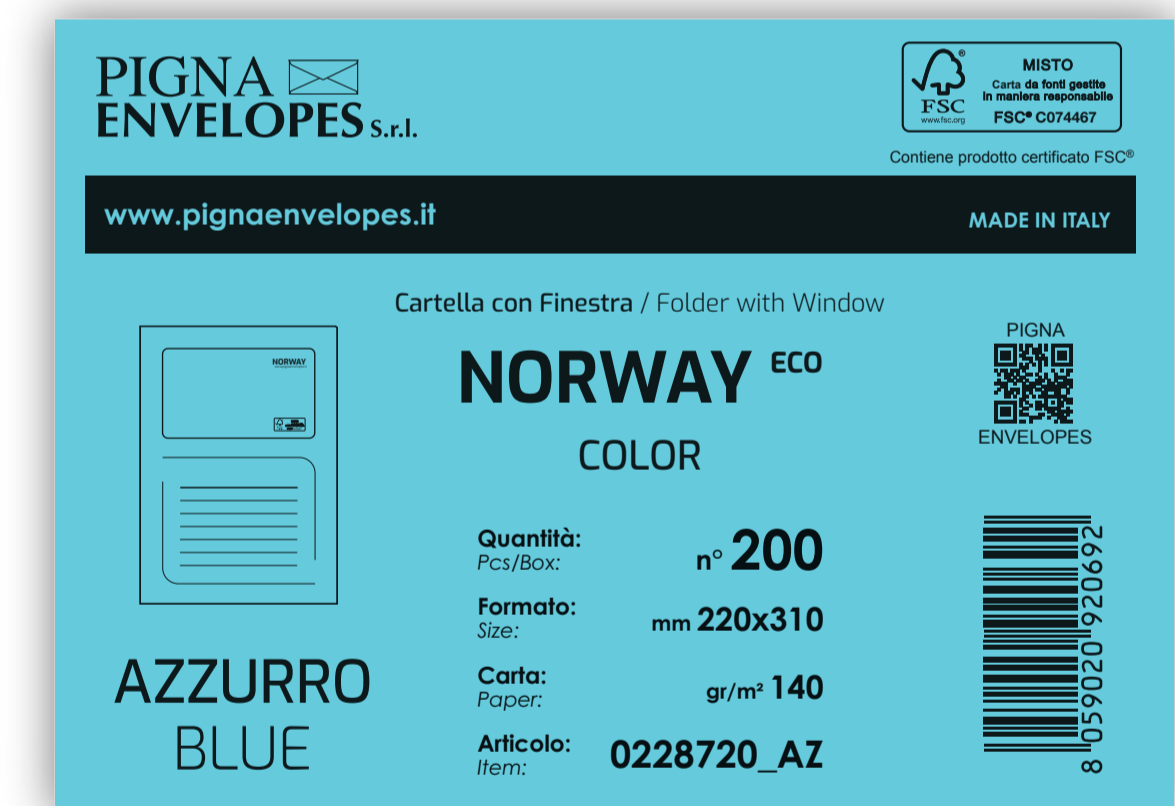

## ETICHETTA IMPACCO / Pack Label

## ETICHETTA IMBALLO / Box Label

CARTA / PAPER	CARTELLA / FOLDER	IMBALLO / PACKAGING	BAR CODE	GRAFICA / PRINTINGS
<b>Tipo / Type</b> COLORATA HIGH QUALITY FSC®	<b>Formato / Size</b> 220x310 mm	<b>Cartelle x Impacco / Folders x Pack</b> <b>50</b>	<b>Impacco / Pack</b> 8059020920555	 <b>CORNICE / 7 RIGHE</b> FRAME / 7 ROWS
<b>Colore / Color</b> AZZURRO / BLUE	<b>Finestra / Window</b> 100x170 mm	<b>Cartelle x Imballo / Folders x Box</b> <b>200 (4 conf x 50 pz)</b>	<b>Imballo / Box</b> 8059020920692	
<b>gr/m²</b> 140	<b>Posizione Finestra / Window position</b> 25 alto / 25 sx-dx mm	<b>Cartelle x Pallet / Folders x Pallet</b> <b>16.200 (324 conf x 50 pz)</b>		