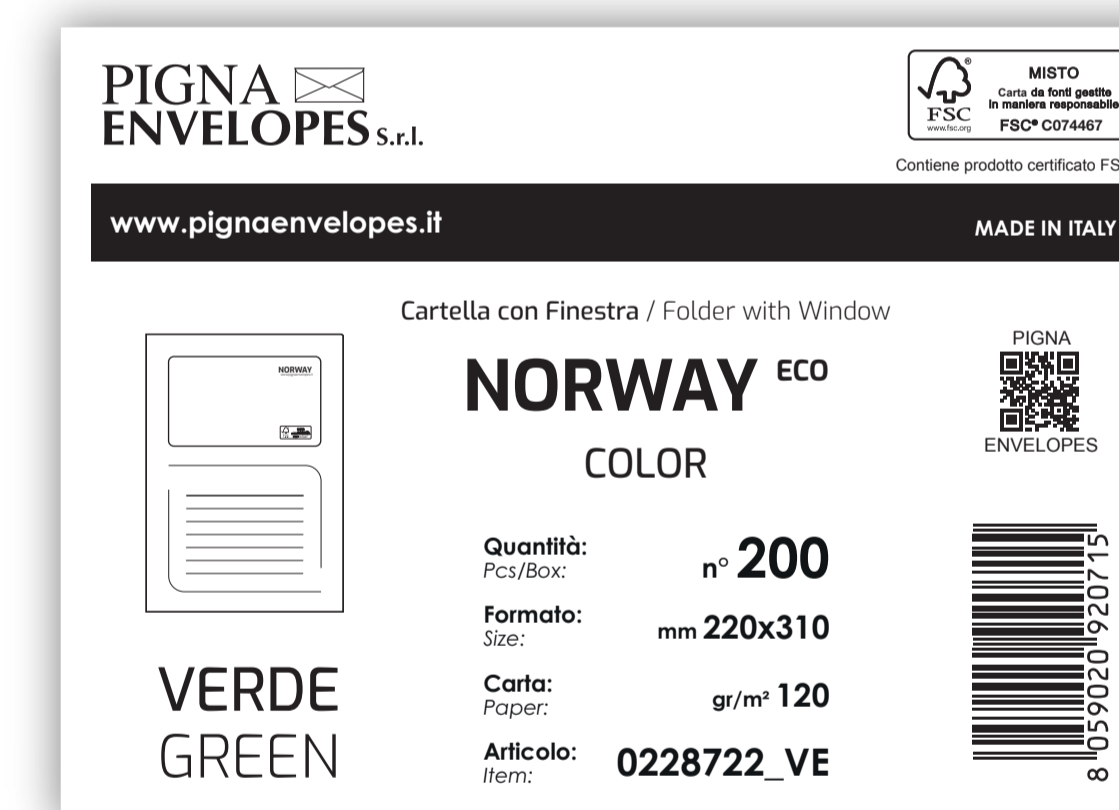

## ETICHETTA IMPACCO / Pack Label

## ETICHETTA IMBALLO / Box Label

CARTA / PAPER	CARTELLA / FOLDER	IMBALLO / PACKAGING	BAR CODE	GRAFICA / PRINTINGS
<b>Tipo / Type</b> COLORATA HIGH QUALITY FSC®	<b>Formato / Size</b> 220x310 mm	<b>Cartelle x Impacco / Folders x Pack</b> <b>50</b>	<b>Impacco / Pack</b> 8059020920579	<div style="border: 1px solid black; padding: 5px; text-align: center;">                     Pant. <b>Black</b> </div> <p><b>CORNICE / 7 RIGHE</b> FRAME / 7 ROWS</p>
<b>Colore / Color</b> VERDE / GREEN	<b>Finestra / Window</b> 100x170 mm	<b>Cartelle x Imballo / Folders x Box</b> <b>200 (4 conf x 50 pz)</b>	<b>Imballo / Box</b> 8059020920715	
<b>gr/m²</b> 120	<b>Posizione Finestra / Window position</b> 25 alto / 25 sx-dx mm	<b>Cartelle x Pallet / Folders x Pallet</b> <b>16.200 (324 conf x 50 pz)</b>		